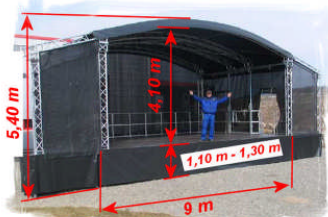

Bühnenmaße (B/T/H) 9 m / 6,10 m / 5,40 m
fahrbereit (B/T/H) 9 m / 2,55 m / 4,00 m

Lichte Höhe 4,10 m
Plattformhöhe 1,10 m - 1,30 m

Flächenlast Bühnenboden 300 kg/m²

Dachlast pro Dreipunkt-Traverse max. (4 Stck) 220 kg

Dachlast Gesamt max. 880 kg

zulässiges Gesamtgewicht 3500 kg
Leergewicht inkl. Zubehör 3350 kg

www.eventbuehne.de

eventbuehne.de
Jordanstr. 33
60486 Frankfurt am Main

fon 069 770 33 888
fax 069 247 04 896
info@eventbuehne.de