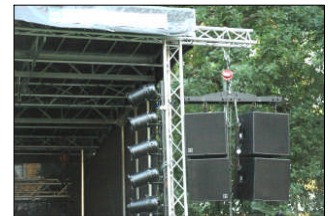

Sonderaufbauten

Viele Möglichkeiten - noch mehr Bühne

- ☑ Sonderauf- und Anbauten unserer mobilen Bühnen "Event 30" bis "Event 61" zur Vergrößerung der Bühnenfläche oder Erweiterung der Funktionalitäten.
- ☑ Auf Wunsch auch mit Beschallungs- und Lichttechnik

- Seitliche Erweiterung der F-33 Dachtraverse
- Vergrößerung der Bühnenfläche mit herkömmlichen Bühnenpodesten
- Sidewings für PA-Systeme
- Traversen- und Haltersysteme für Branding und Werbung
- Aufbauten für Bühnenbilder
- Backstagezelt